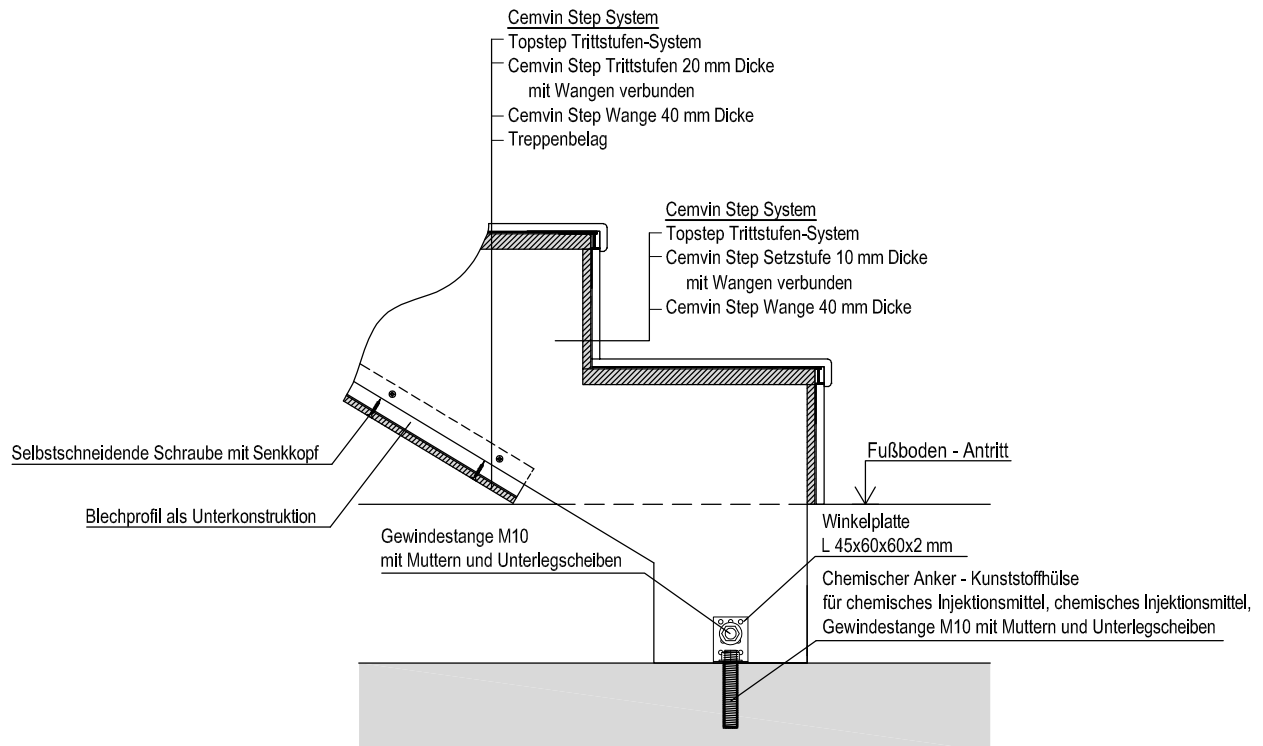

PODEST - ANTRITT - AUSTRITT

PODESTBALKEN - WANDBEFESTIGUNG

ANMERKUNGEN::

- Trittplatten (Trittstufen, Setzstufen und Podestplatten) werden mit PUR-Kleber auf den Untergrund geklebt.

CEMVIN STEP DETAILS

TYP: CEMVIN STEP

TRAGKONSTRUKTION: WÄNDE, DECKE, FUSSBODEN

MASSSTAB: 1:10

WWW.CEMVIN.EU

FUSSBODEN - ANTRITT

DECKE - AUSTRITT

ANMERKUNGEN:

- Trittplatten (Trittstufen, Setzstufen und Podestplatten) werden mit PUR-Kleber auf den Untergrund geklebt.

CEMVIN STEP DETAILS		
TYP: CEMVIN STEP	TRAGKONSTRUKTION: WÄNDE, DECKE, FUSSBODEN	
MASSTAB: 1:10		WWW.CEMVIN.EU