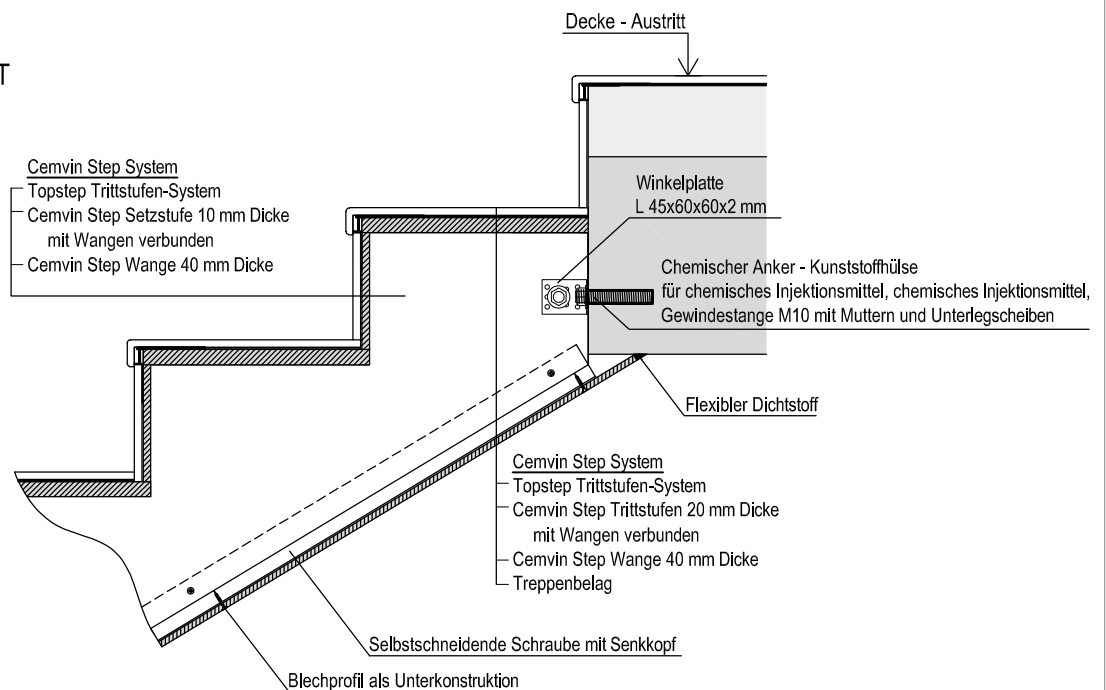

PODEST - ANTRITT - AUSTRITT

PODESTBALKEN - WANDBEFESTIGUNG

ANMERKUNGEN::

- Trittplatten (Trittstufen, Setzstufen und Podestplatten) werden mit PUR-Kleber auf den Untergrund geklebt.

CEMVIN STEP DETAILS

TYP: CEMVIN STEP

TRAGKONSTRUKTION: WÄNDE, DECKE, FUSSBODEN

MASSSTAB: 1:10

WWW.CEMVIN.EU

FUSSBODEN - ANTRITT

DECKE - AUSTRITT

ANMERKUNGEN:

- Trittplatten (Trittstufen, Setzstufen und Podestplatten) werden mit PUR-Kleber auf den Untergrund geklebt.

CEMVIN STEP DETAILS		
TYP: CEMVIN STEP	TRAGKONSTRUKTION: WÄNDE, DECKE, FUSSBODEN	
MASSTAB: 1:10		WWW.CEMVIN.EU