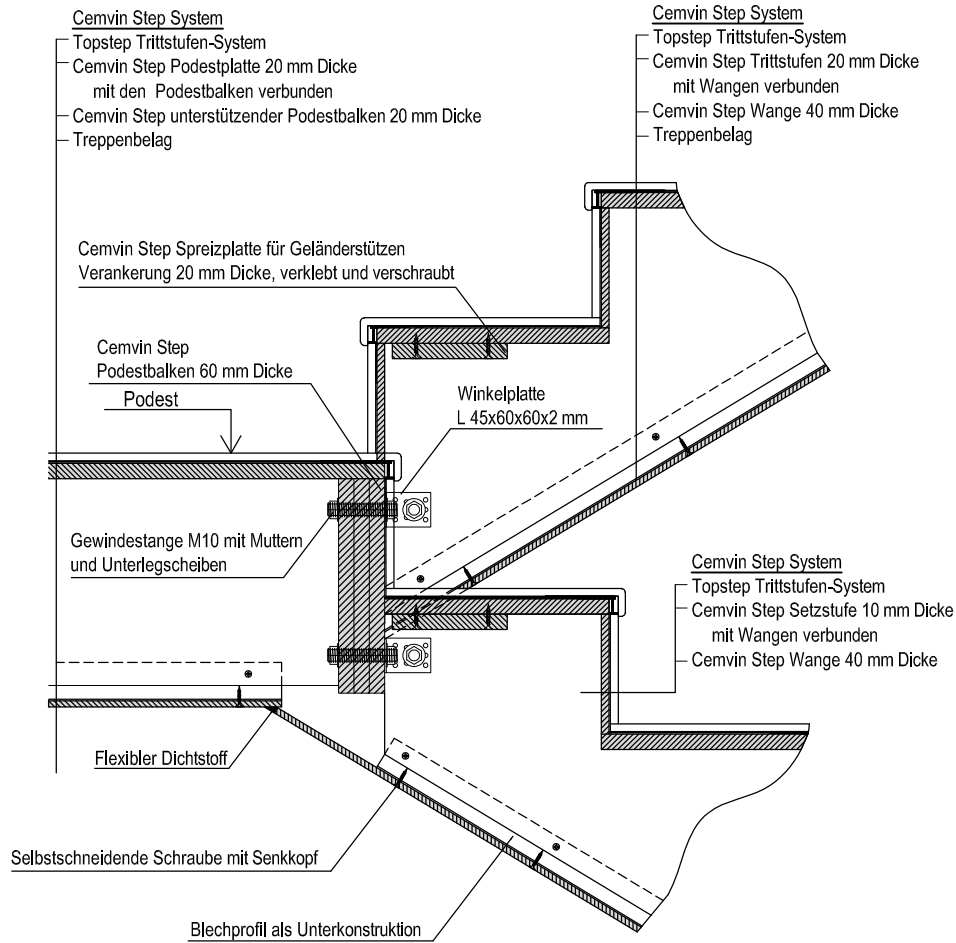

PODEST - ANTRITT - AUSTRITT

PODESTBALKEN - WANDBEFESTIGUNG

ANMERKUNGEN::

- Trittplatten (Trittstufen, Setzstufen und Podestplatten) werden mit PUR-Kleber auf den Untergrund geklebt.

CEMVIN STEP DETAILS

TYP: CEMVIN STEP

TRAGKONSTRUKTION: WÄNDE, DECKE, FUSSBODEN

MASSSTAB: 1:10

WWW.CEMVIN.EU

FUSSBODEN - ANTRITT

DECKE - AUSTRITT

ANMERKUNGEN:

- Trittplatten (Trittstufen, Setzstufen und Podestplatten) werden mit PUR-Kleber auf den Untergrund geklebt.

CEMVIN STEP DETAILS		
TYP: CEMVIN STEP	TRAGKONSTRUKTION: WÄNDE, DECKE, FUSSBODEN	
MASSTAB: 1:10		WWW.CEMVIN.EU