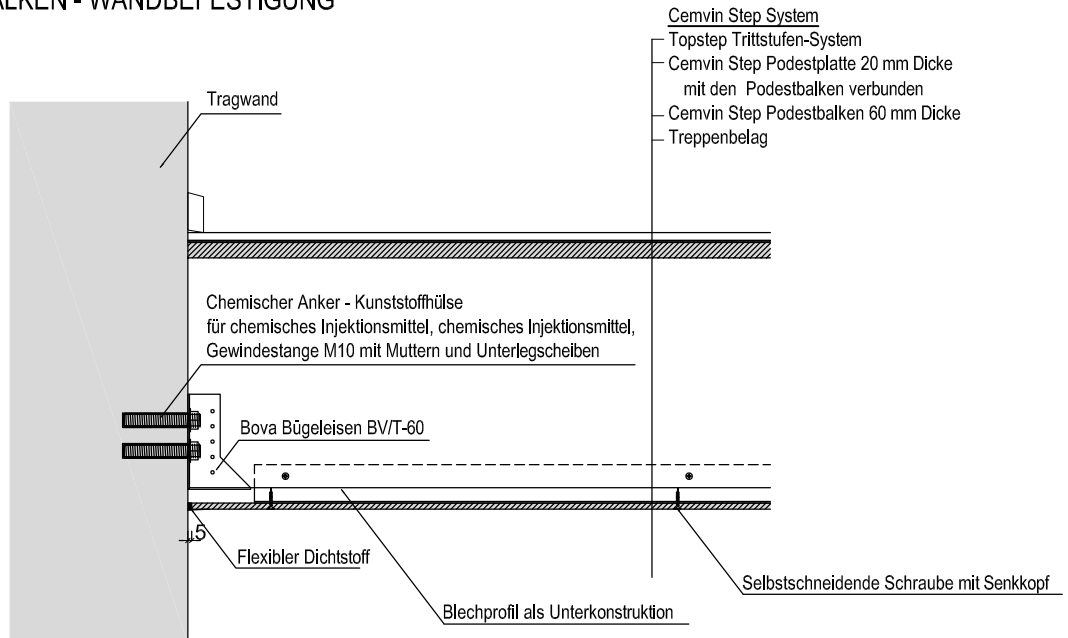

PODEST - ANTRITT - AUSTRITT

PODESTBALKEN - WANDBEFESTIGUNG

ANMERKUNGEN::

- Trittplatten (Trittstufen, Setzstufen und Podestplatten) werden mit PUR-Kleber auf den Untergrund geklebt.

CEMVIN STEP DETAILS

TYP: CEMVIN STEP

TRAGKONSTRUKTION: WÄNDE, DECKE, FUSSBODEN

MASSSTAB: 1:10

WWW.CEMVIN.EU

FUSSBODEN - ANTRITT

DECKE - AUSTRITT

ANMERKUNGEN:

- Trittplatten (Trittstufen, Setzstufen und Podestplatten) werden mit PUR-Kleber auf den Untergrund geklebt.

CEMVIN STEP DETAILS		
TYP: CEMVIN STEP	TRAGKONSTRUKTION: WÄNDE, DECKE, FUSSBODEN	
MASSTAB: 1:10		WWW.CEMVIN.EU